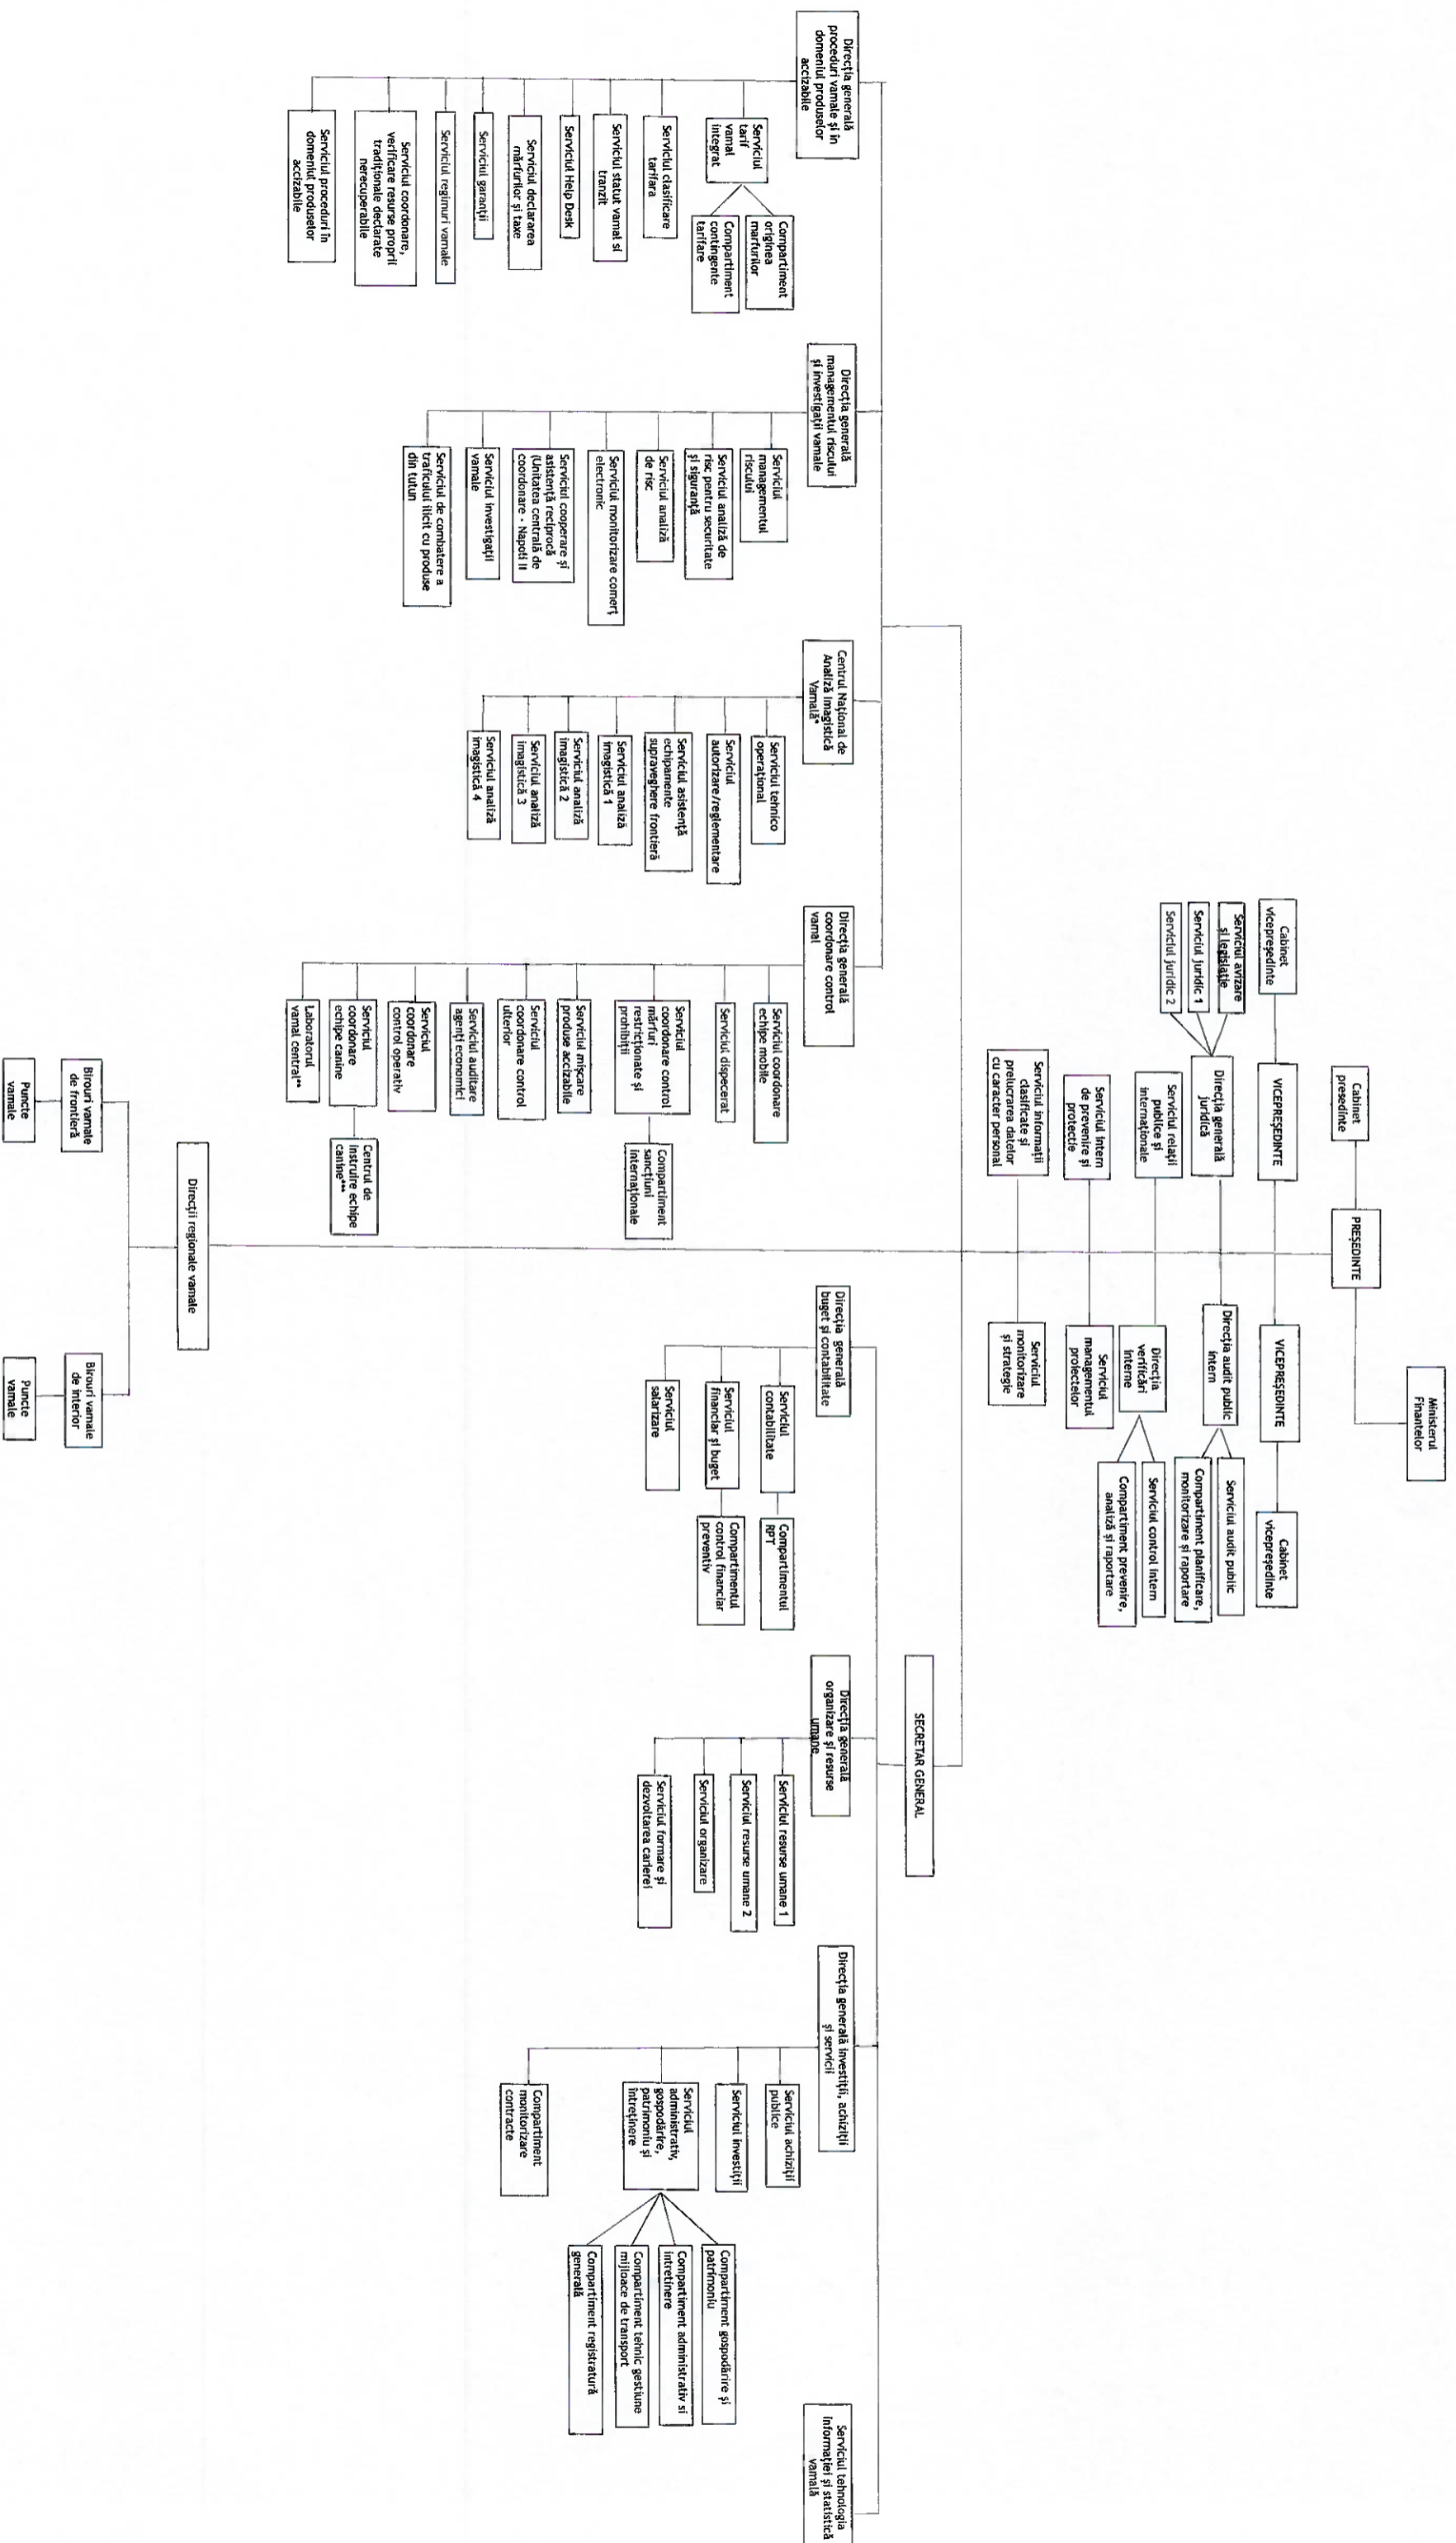

Structura organizatorică a Autorității Vamale Române - aparat propriu

* Funcționază la nivel de direcție generală
** Funcționază la nivel de serviciu
*** Funcționază la nivel de compartiment