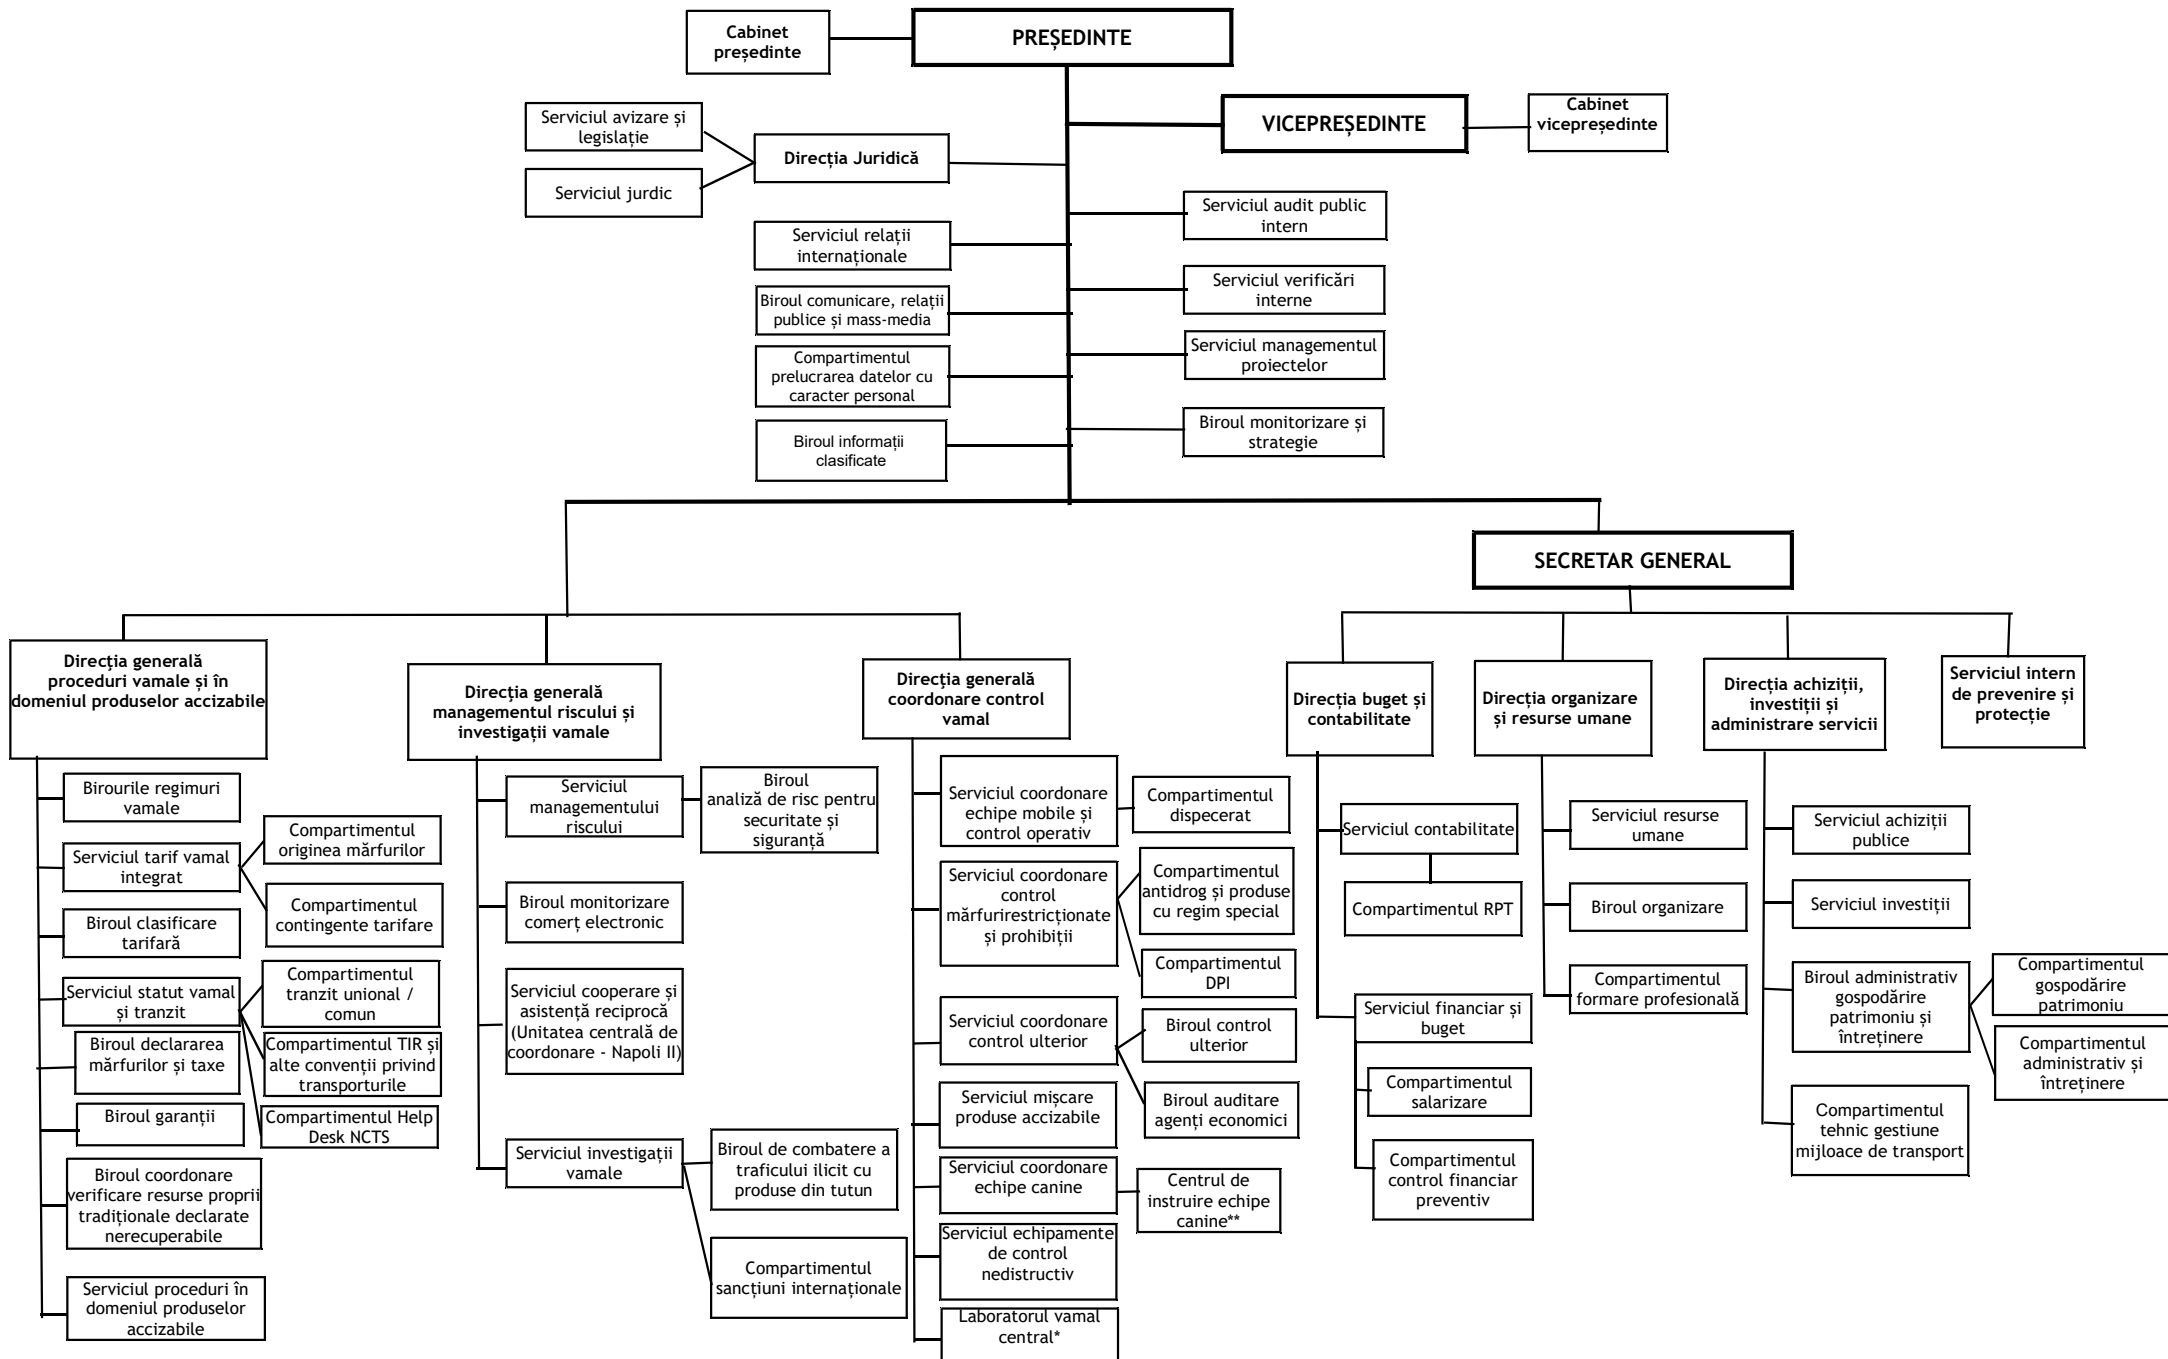

## Structura organizatorică a Autorității Vamale Române - aparat propriu

\*Funcționează la nivel de Serviciu.  
 \*\*Funcționează la nivel de Compartiment.